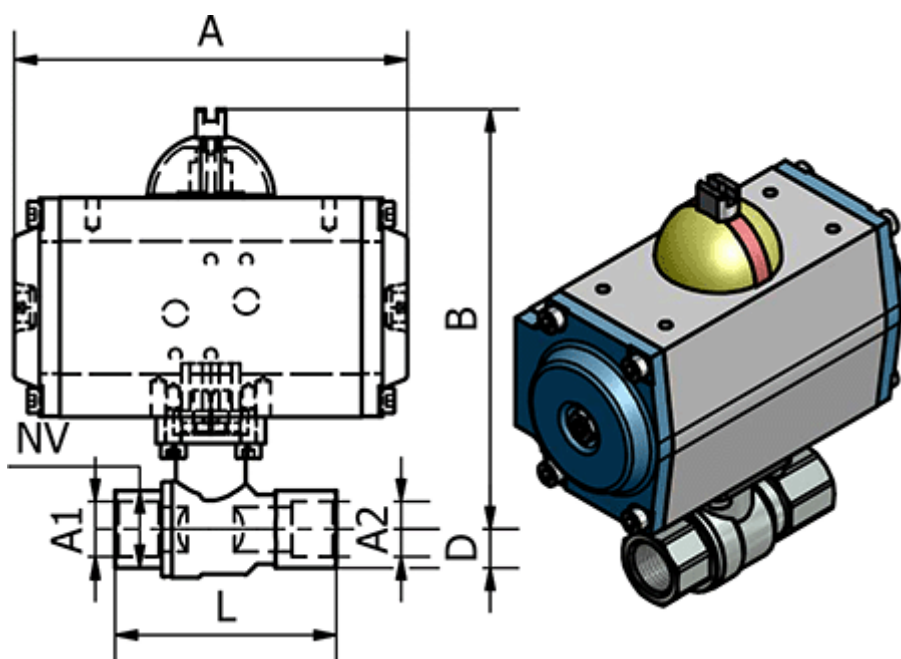

Varenummer: 5863502101
Beskrivelse: Kuglehane 350.210/1, G 1/2" - G 1/2"
Gevind/Gevind

Mål

A	= 116
B	= 133
D	= 17
L	= 75
Max. Arbejdstryk	= 40 bar
NV	= 26
Tilslutning A1	= G 1/2"
Tilslutning A2	= G 1/2"